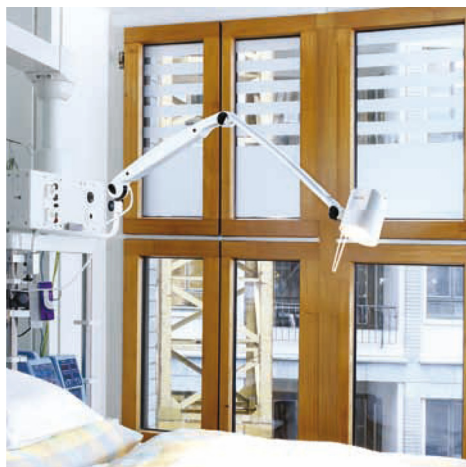

Svítlidla vyšetřovací

HX

Úhel otočení hlavy svítidla 270°.

TECHNICKÁ DATA	
žárovka	halogen - životnost 2 000 hodin 35 W
světelný výkon	
P FX	32 000 lux / 0,5 m
P FX 10	32 000 lux / 0,5 m, úhel 10°
P FX 36	6 000 lux / 0,5 m, úhel 36°
intenzita osvětlení	60 / 100 %
příkon	230 V / 50 Hz
výkon	40 W
hmotnost	1,3 kg
materiál	polyamid
vypínač	I/O
třída bezpečnosti	II
normy	EN 60601-1,
upevnění - trn ø 16 mm	na eurolištu, stůl, zeď, lůžko, pojízdňý stojan
délka ramene	klob - 85 cm flexi - 80 cm

OBJ. Č.	NÁZEV ZBOŽÍ
ND14.453.000	Svítlidlo HX 35 P SX, rameno flexibilní
ND13.899.000	Svítlidlo HX 35 P FX 10°, rameno s kloubem, bodové
ND13.134.000	Svítlidlo HX 35 P FX 36°, rameno s kloubem, prostorové

HX LED

TECHNICKÁ DATA	
žárovka	LED - životnost 40 000 hodin
světelný výkon	6 000 lux / 0,5 m
teplota chromatičnosti	4000 K
příkon	230 V / 50 Hz
světelné pole	ø 46 cm / 0,5 m
hmotnost	
7 P	1,7 kg
7 F	4 kg
materiál	Polyamid (PA)
vypínač	I/O
třída bezpečnosti	II
normy	EN 60601-1
upevnění - trn ø 16 mm	na eurolištu, stůl, zeď, lůžko pojízdňá verze
délka ramene	7 P klob - 80 cm 7 F 68 cm, V stojanu 90 cm