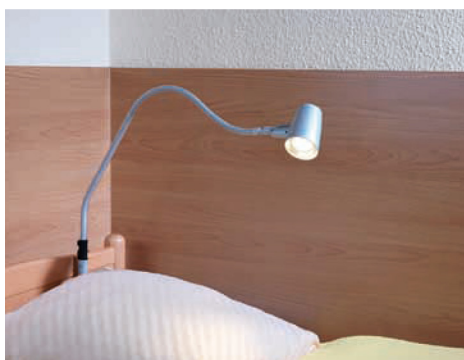

Cosy LED

OBJ. Č.	NÁZEV ZBOŽÍ
ND14.905.000	Svítidlo COSY LED S 12 P S3 rameno flexibilní, visutý vypínač, barva bílá
ND14.906.000	Svítidlo COSY LED S 12 P S3 rameno flexibilní, visutý vypínač, barva stříbrná
ND14.903.000	Svítidlo COSY LED 12 P S3, rameno flexibilní, barva bílá
ND14.904.000	Svítidlo COSY LED 12 P S3, rameno flexibilní, barva stříbrná

Úhel otočení hlavy svítidla 270°.

TECHNICKÁ DATA	
žárovka	LED - životnost 30 000 hodin 12 W
příkon	100-240 V / 50/60 Hz
výkon	15 W
hmotnost	1 kg
materiál	polykarbonát (PC)
vypínač	I/O
třída bezpečnosti	II
normy	EN 60601-1
upevnění - trn ø 16 mm	na eurolištu, stůl, zeď, lůžko
délka ramene	flexi 80 cm