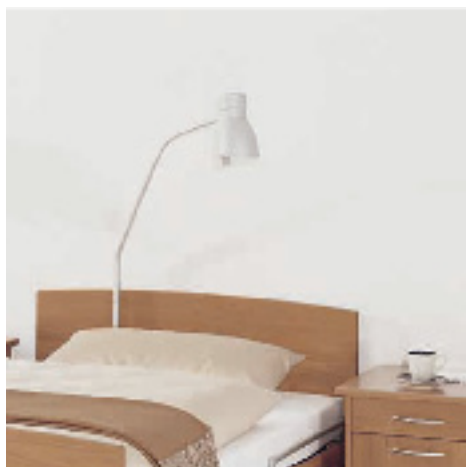

Medicool

Bezúdržbovou odrazovou parabolou chrání kryt z materiálu Lexan Margard, jehož termální index je 100° a odolnost 145°, teplo je odváděno směrem nahoru a nezahřívá osvětlované pole. Svítidlo je vybaveno naváděcím – orientačním světlem. Úhel otočení hlavy svítidla 270°.

OBJ. Č.	NÁZEV ZBOŽÍ
ND14.196.000	Svítidlo MEDICOOL 14 P F1, rameno s kloubem, barva bílá
ND14.197.000	Svítidlo MEDICOOL 14 P F1, rameno s kloubem, barva stříbrná
ND14.198.000	Svítidlo MEDICOOL 14 P S3, rameno flexibilní, barva bílá
ND14.199.000	Svítidlo MEDICOOL 14 P S3, rameno flexibilní barva stříbrná

TECHNICKÁ DATA

žárovka	fluorescenční lampa 14 W
příkon	230 - 240 V / 50 Hz
výkon	14 W
hmotnost	1,5 kg
materiál	polykarbonát (PC)
vypínač	I/O
třída bezpečnosti	II
normy	EN 60598-1, EN 60598-2-25
upevnění - trn ø 16 mm	na eurolištu, stůl, zeď, lůžko, pojízdny stojan
délka ramene	flexi 96 cm kloub 82 cm